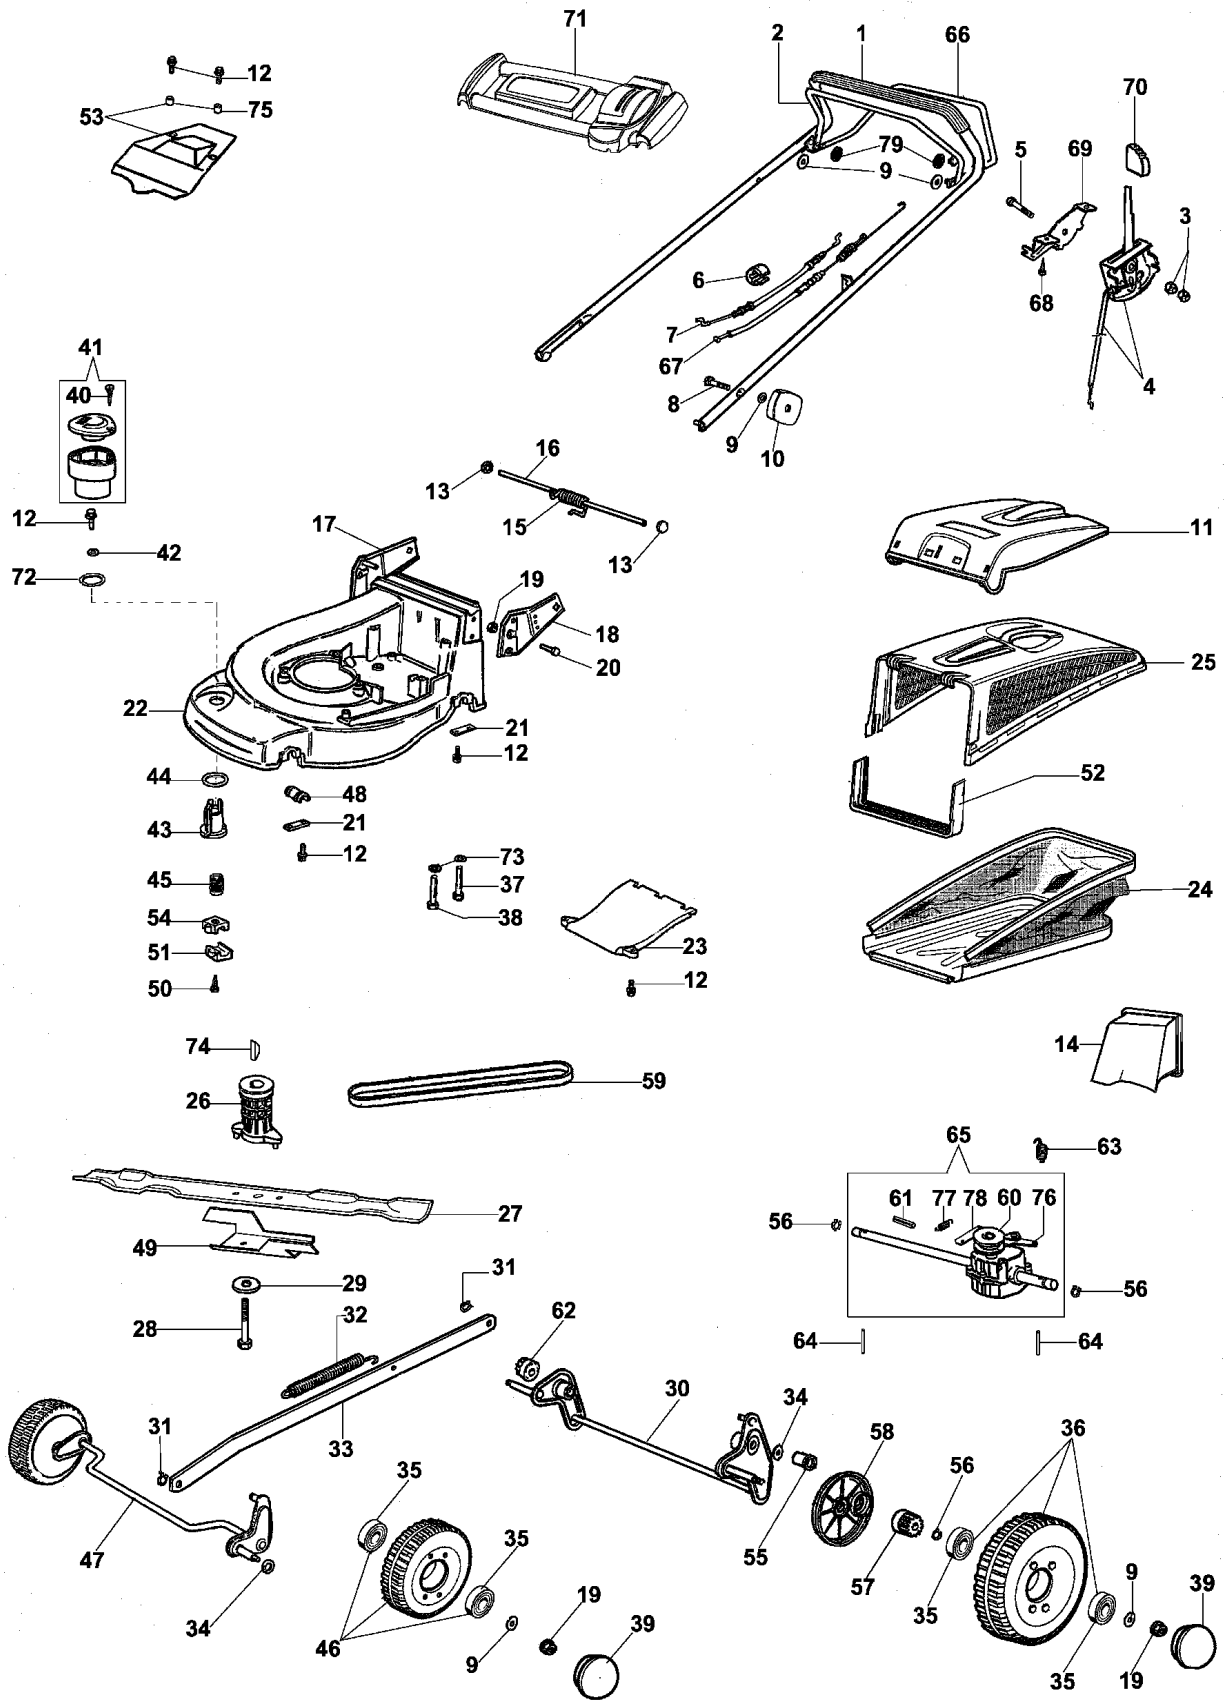

Illustration Ersatzteilzeichnung (bis mai '07)

Illustration Ersatzteilzeichnung (bis mai '07)

| Bild Nr. | St.- Zahl | Teile Nr. | Beschreibung |
|----------|--------------|------------|--------------------|
| 1 | 1 | 66060104A | Handgriff |
| 2 | 1 | 66060106 | Hebel |
| 3 | 2 | 3914006R | Mutter |
| 4 | 1 | 66060109 | Gashebel |
| 5 | 1 | 3906044 | Schraube |
| 6 | 2 | 66060231 | Schelle |
| 7 | 1 | 66060129A | Kabelbremsemotor |
| 8 | 2 | 3910015R | Schraube |
| 9 | 4 | 3916008R | Scheibe |
| 10 | 2 | 8200039 | Knopf |
| 11 | 1 | 66060254 | Deckel |
| 12 | 15 | 3960031 | Schraube |
| 13 | 2 | 3045027 | Sicherung |
| 14 | 1 | 66090147R | Stopfen |
| 15 | 1 | 66060060 | Feder |
| 16 | 1 | 66060055 | Stift |
| 17 | 1 | 66060026 | Halter |
| 18 | 1 | 66060025 | Halter |
| 19 | 4 | 3914010 | Mutter |
| 20 | 4 | 3806065 | Schraube |
| 21 | 4 | 66060008 | Streifen |
| 22 | 1 | 66090002A | Gehäuse |
| 23 | 1 | 66060042A | Deckel |
| 24 | 1 | 66060260 | Ersatzsack |
| 25 | 1 | 66060255 | Rahmen |
| 26 | 1 | 66060131 | Deckel |
| 27 | 1 | 66090050BR | Messer mulching 48 |
| 28 | 1 | 3906162 | Schraube |
| 29 | 1 | 66060384R | Scheibe |
| 30 | 1 | 66060024B | Achse |
| 31 | 2 | 3033129R | Clip |
| 32 | 1 | 66060043 | Feder |
| 33 | 1 | 66090005 | Stange |
| 34 | 2 | 3027001 | Ring |
| 35 | 8 | 3035023 | Lager |
| 36 | 2 | 66060274 | Rad |
| 37 | 2 | 3806077 | Schraube |
| 38 | 1 | 3906083 | Schraube |
| 39 | 4 | 66060276 | Raddeckel |
| 40 | 1 | 3960013R | Schraube |
| 41 | 1 | 66060355A | Handgriff kpl. |
| 42 | 1 | 3918017 | Scheibe |
| 43 | 1 | 66060037AR | Muttergewinde |
| 44 | 1 | 66060038 | Scheibe |
| 45 | 1 | 66060039AR | Schraube |
| 46 | 2 | 66060275R | Rad |