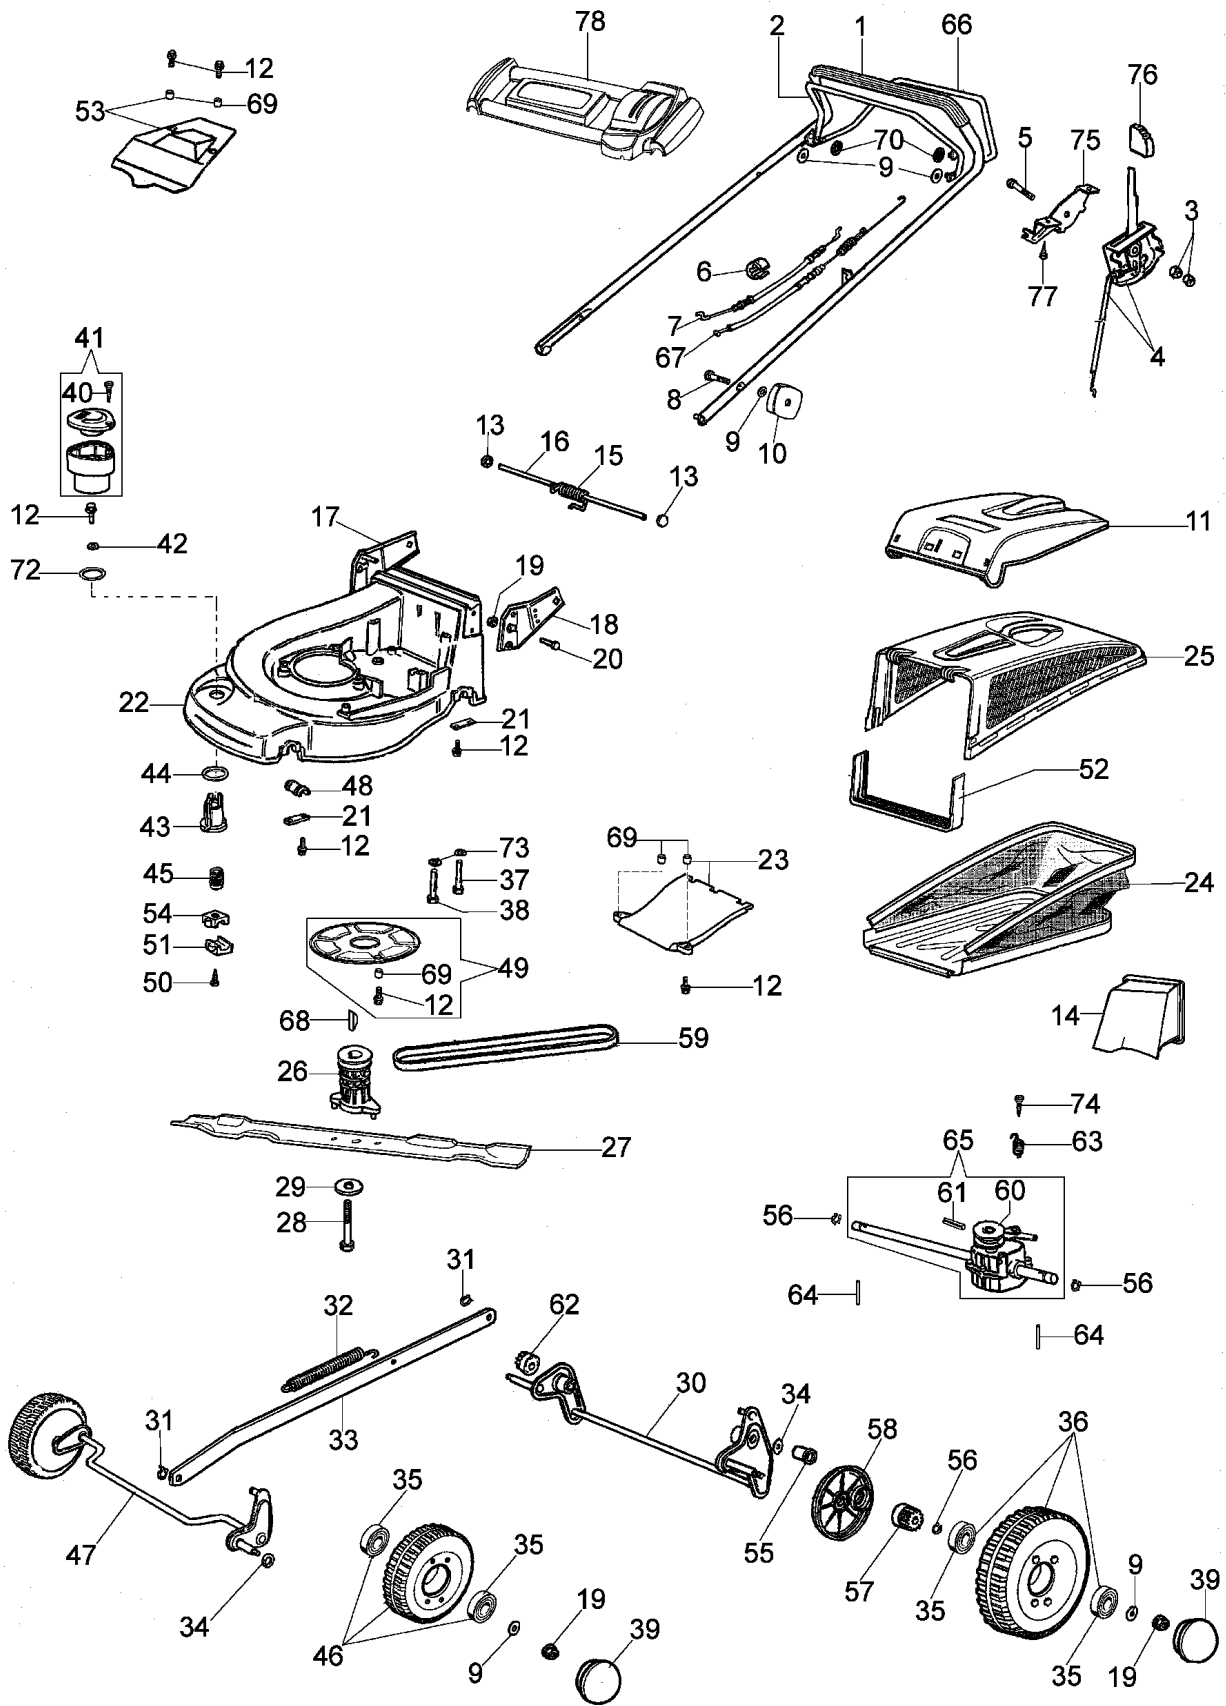

Illustration Ersatzteilzeichnung (ab juni '07)

Illustration Ersatzteilzeichnung (ab juni '07)

| Bild Nr. | St.- Zahl | Teile Nr. | Beschreibung |
|----------|--------------|------------|-------------------------|
| 1 | 1 | 66060104A | Handgriff |
| 2 | 1 | 66060106 | Hebel |
| 3 | 2 | 3914006R | Mutter |
| 4 | 1 | 66060164 | Gashebel |
| 5 | 2 | 3910019 | Schraube |
| 6 | 2 | 66060231 | Schelle |
| 7 | 1 | 66030276R | Kabelbremsemotor 1263mm |
| 8 | 2 | 3910015R | Schraube |
| 9 | 4 | 3916008R | Scheibe |
| 10 | 2 | 8200039 | Knopf |
| 11 | 1 | 66060254 | Deckel |
| 12 | 15 | 3960031 | Schraube |
| 13 | 2 | 3045027 | Sicherung |
| 14 | 1 | 66090147R | Stopfen |
| 15 | 1 | 66060060 | Feder |
| 16 | 1 | 66060055 | Stift |
| 17 | 1 | 66060026 | Halter |
| 18 | 1 | 66060025 | Halter |
| 19 | 4 | 3914010 | Mutter |
| 20 | 4 | 3806065 | Schraube |
| 21 | 4 | 66060008 | Streifen |
| 22 | 1 | 66090002A | Gehäuse |
| 23 | 1 | 66062096 | Deckel |
| 24 | 1 | 66060260 | Ersatzsack |
| 25 | 1 | 66060255 | Rahmen |
| 26 | 1 | 66060131 | Deckel |
| 26 | 1 | 66060370R | Deckel |
| 27 | 1 | 66090050BR | Messer mulching 48 |
| 28 | 1 | 3906162 | Schraube |
| 29 | 1 | 66060384R | Scheibe |
| 30 | 1 | 66060024B | Achse |
| 31 | 2 | 3033129R | Clip |
| 32 | 1 | 66060043 | Feder |
| 33 | 1 | 66090005 | Stange |
| 34 | 2 | 3027001 | Ring |
| 35 | 8 | 3035023 | Lager |
| 36 | 2 | 66060274 | Rad |
| 37 | 2 | 3806077 | Schraube |
| 38 | 1 | 3906083 | Schraube |
| 39 | 4 | 66060276 | Raddeckel |
| 40 | 1 | 3960013R | Schraube |
| 41 | 1 | 66060355A | Handgriff kpl. |
| 42 | 1 | 3918017 | Scheibe |
| 43 | 1 | 66060037AR | Muttergewinde |
| 44 | 1 | 66060038 | Scheibe |
| 45 | 1 | 66060039AR | Schraube |