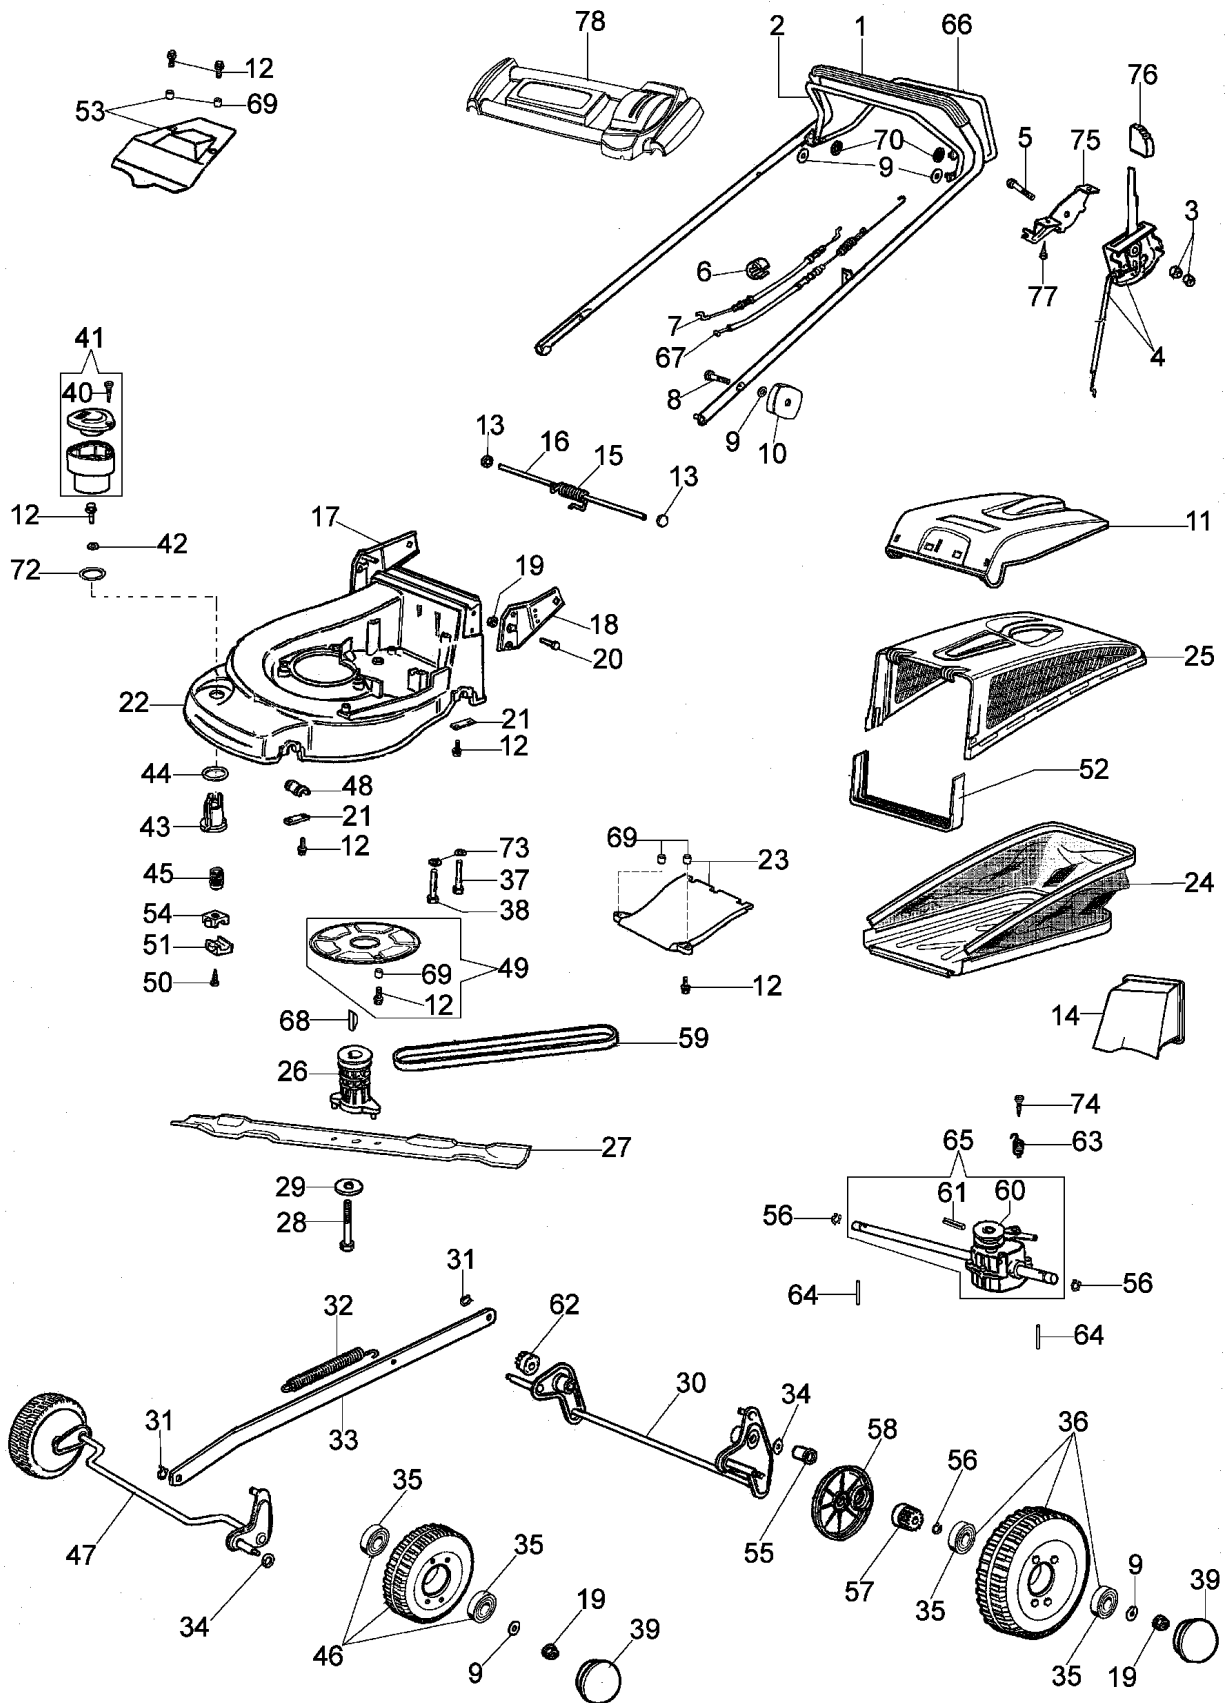

Illustration Ersatzteilzeichnung (ab juni '07)

Illustration Ersatzteilzeichnung (ab juni '07)

| Bild Nr. | St.- Zahl | Teile Nr. | Beschreibung |
|----------|--------------|------------|-----------------|
| 46 | 2 | 66060275R | Rad |
| 47 | 1 | 66060020B | Vorn achse |
| 48 | 2 | 66060007 | Buchse |
| 49 | 1 | 66090148 | Schultzkit |
| 50 | 2 | 3960040R | Schraube |
| 51 | 1 | 66060034 | Deckel |
| 52 | 1 | 66060256 | Schalter |
| 53 | 1 | 66062027 | Deckel |
| 54 | 1 | 66060035 | Deckel |
| 55 | 2 | 66060030 | Buchse |
| 56 | 4 | 3024012 | Ring |
| 57 | 1 | 66060031 | Ritzel |
| 58 | 1 | 66060293R | Raddeckel |
| 59 | 1 | 3047029R | Riemen 10X850 |
| 60 | 1 | 66140057R | Scheibe |
| 61 | 1 | 3022020 | Stift |
| 62 | 1 | 66060032 | Ritzel |
| 63 | 1 | 66060286 | Feder |
| 64 | 2 | 66060010 | Walzen |
| 65 | 1 | 66060360BR | Antriebsgehäuse |
| 66 | 1 | 66060105 | Hebel |
| 67 | 1 | 66060357R | Kabel |
| 68 | 1 | 8202126R | Keil |
| 68 | 1 | 66060380R | Keil |
| 69 | 8 | 66060110 | Distanzstück |
| 70 | 2 | 3045033R | Sicherungsring |
| 72 | 1 | 66060118R | Ring |
| 73 | 3 | 3918013 | Scheibe |
| 74 | 1 | 3960087 | Schraube |
| 75 | 1 | 66060259 | Halter |
| 76 | 1 | 66060080 | Handgriff |
| 77 | 2 | 3960059AR | Schraube |
| 78 | 1 | 66060258 | Brücke |